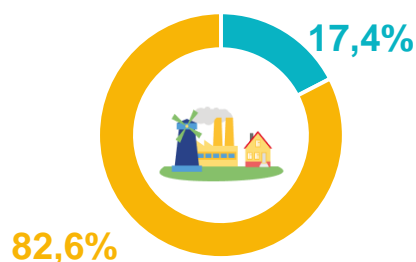

# Посевная площадь лука в 2021 и 2022 годах

Доля посевной площади лука репчатого в овощах открытого грунта, %

Структура посевной площади лука репчатого под урожай 2022 года по категориям хозяйств, %, весенний учёт

## 379 гектаров

посевная площадь лука репчатого в хозяйствах всех категорий под урожай 2022 года, весенний учёт

● Сельскохозяйственные организации, крестьянские (фермерские) хозяйства

● Хозяйства населения